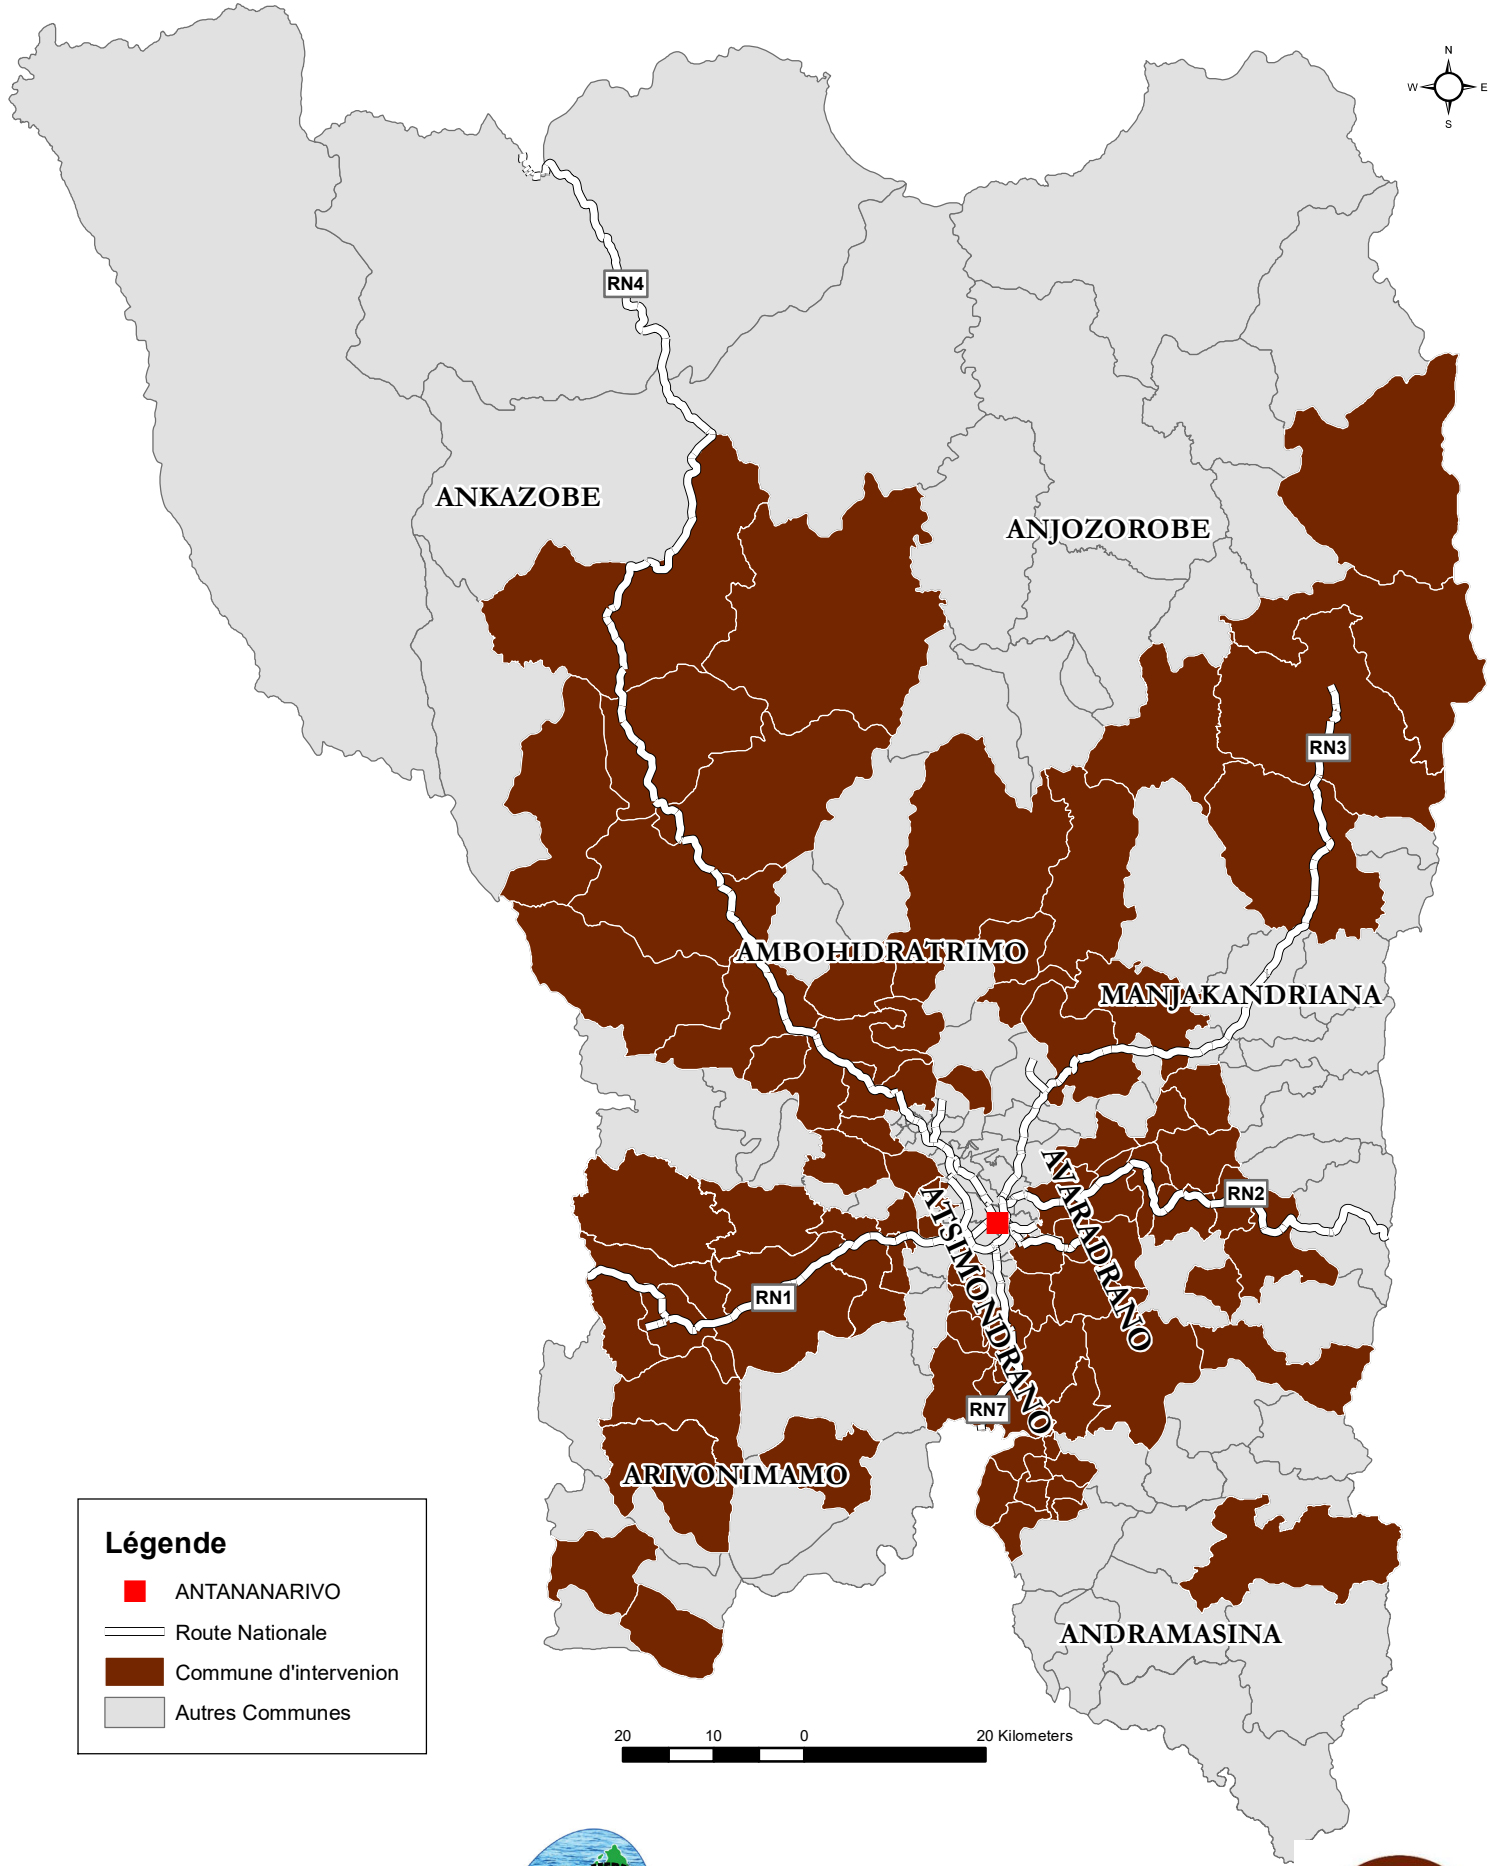

LES COMMUNES D'INTERVENTION DE ARSF

Légende

- ANTANANARIVO
- Route Nationale
- Commune d'intervention
- Autres Communes

Programme financé par l'Union Européenne

Source ARSF/MEPAPE-FTM BD100 et BD200/Mars 2016

NOURRIR LA CAPITALE